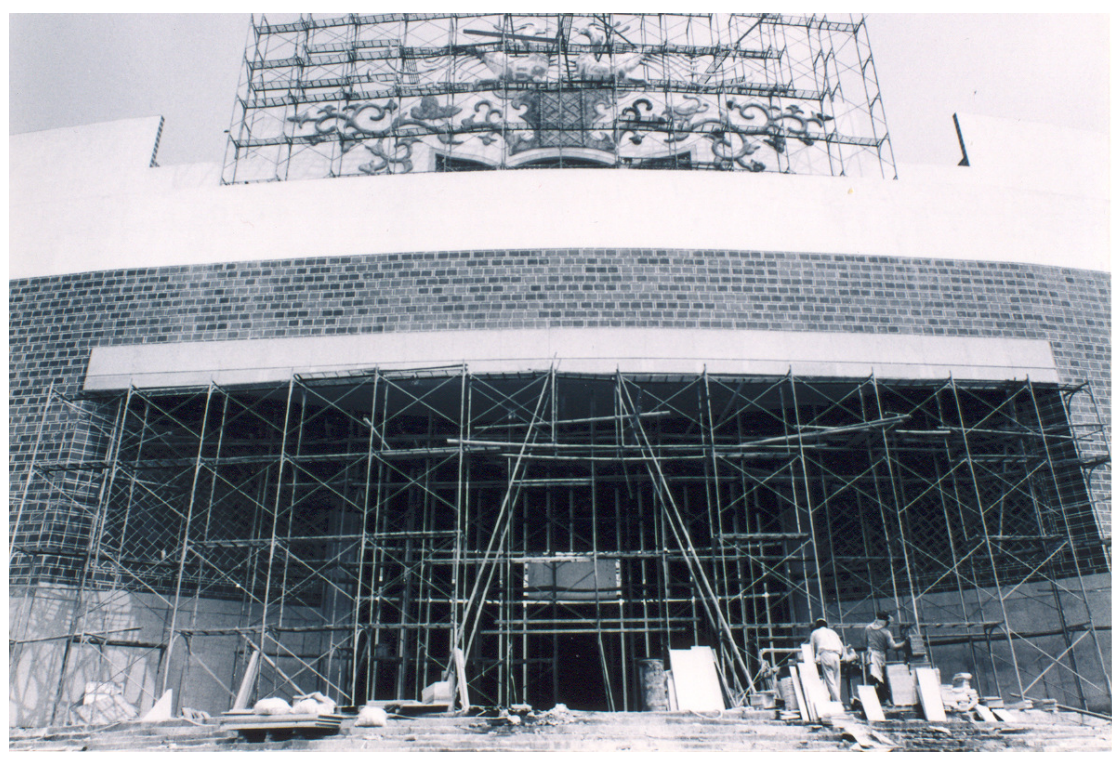

南藝大建設(籌備處時期)

精神堡壘(圖書資訊大樓)

圖書資訊大樓大門

圖書資訊大樓外牆書冊纏枝剪粘

圖書資訊大樓雙鸞鳳

圖書資訊大樓中庭施工

圖書資訊大樓圖書館施工

圖書資訊大樓演藝廳